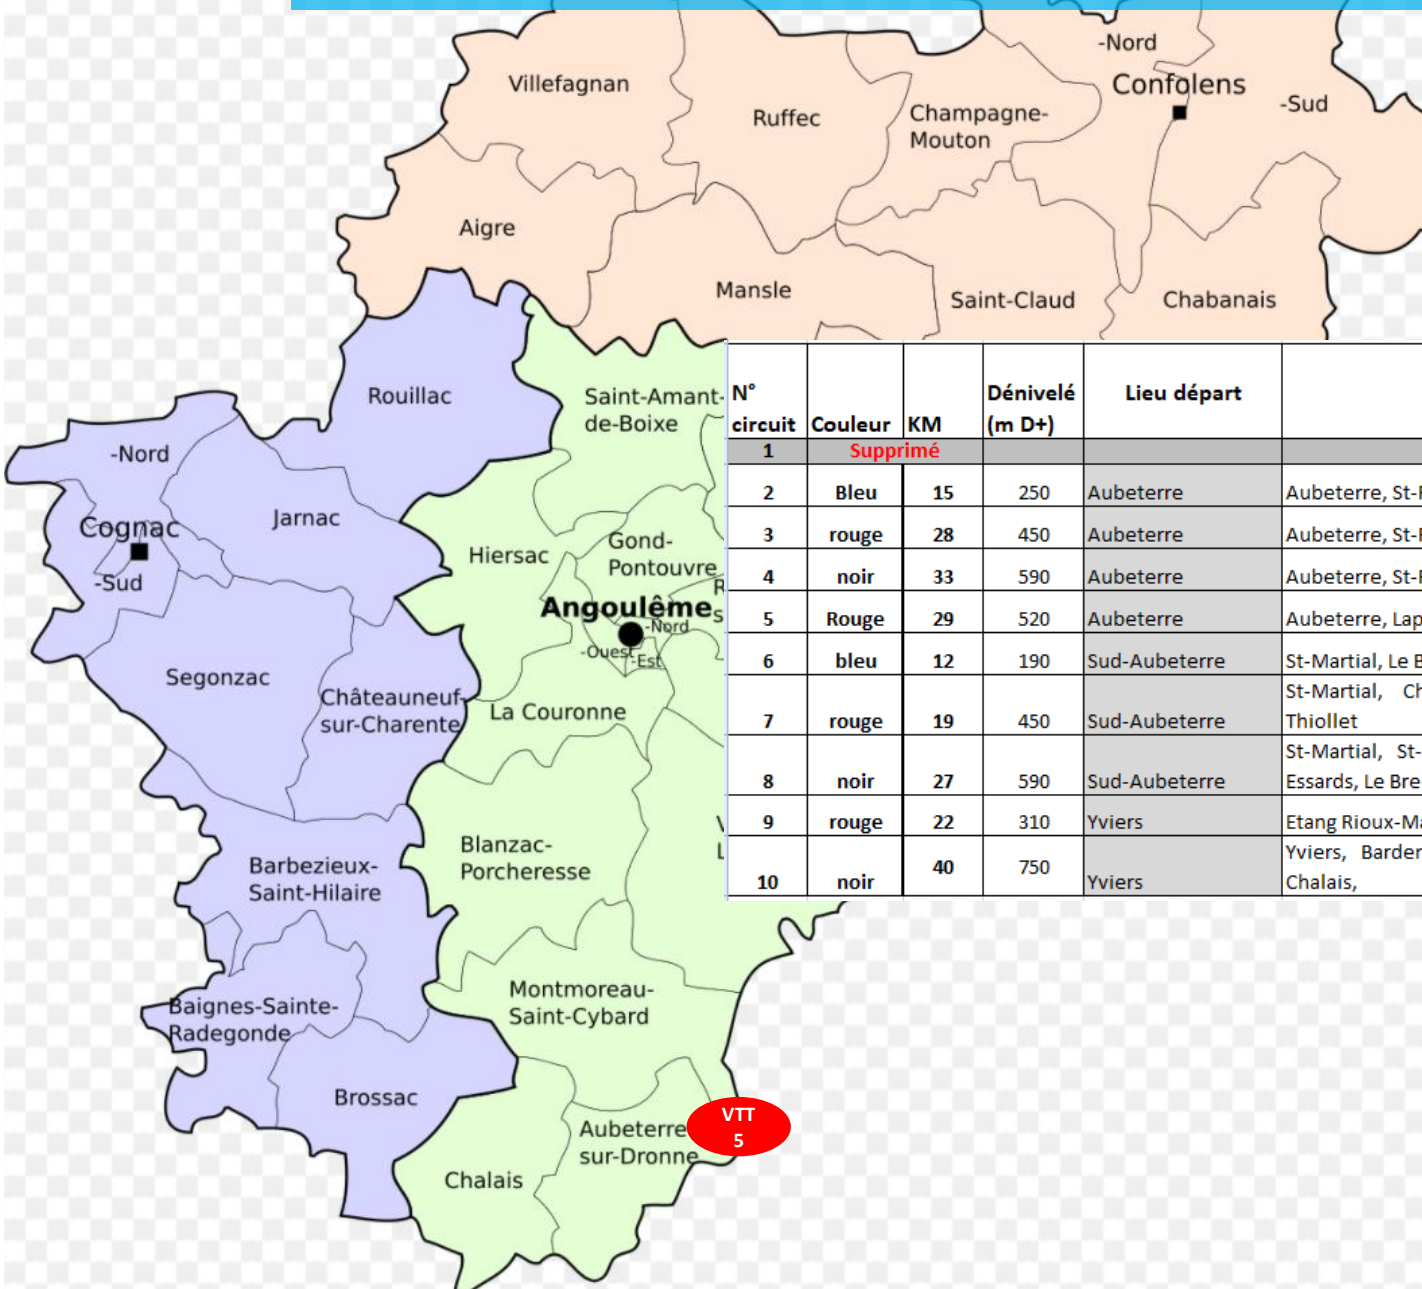

Base VTT - Aubeterre-sur-Dronne

N° circuit	Couleur	KM	Dénivelé (m D+)	Lieu départ	secteur	Sens (Horaire/Anti-horaire)
1	Supprimé					
2	Bleu	15	250	Aubeterre	Aubeterre, St-Romain, Le Cluzeau, Le Rondelet	SH
3	rouge	28	450	Aubeterre	Aubeterre, St-Romain, Courlac, Bellon	SH
4	noir	33	590	Aubeterre	Aubeterre, St-Romain, Courlac, Bellon	SH
5	Rouge	29	520	Aubeterre	Aubeterre, Laprade, Réau, Golf, Pillac,	SAH
6	bleu	12	190	Sud-Aubeterre	St-Martial, Le Bost, Thiollet	SAH
7	rouge	19	450	Sud-Aubeterre	St-Martial, Chevalier, Les Essards, Le Breuil, Thiollet	SAH
8	noir	27	590	Sud-Aubeterre	St-Martial, St-Quentin-de-Chalais, Chevalier, Les Essards, Le Breuil, Thiollet	SAH
9	rouge	22	310	Yviers	Etang Rioux-Martin, Médillac, Le Bertaud,	SAH
10	noir	40	750	Yviers	Yviers, Bardenac, Brossac, Chatignac, Brie-sous-Chalais,	SH

Les 9 parcours – Aubeterre-sur-Dronne – 225 km